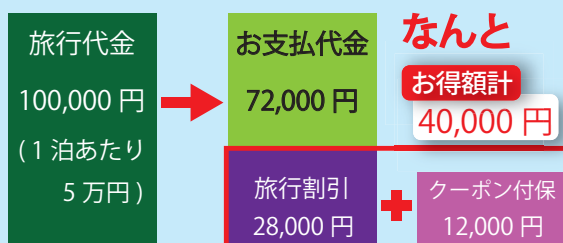

クーポン

旅行代金の 15% 相当

※ 旅行訪問地の土産店、飲食店、観光施設などの加盟店で使える地域共通クーポン (9月以降)

キャンペーンのご利用に

宿泊日数、利用回数に制限なし!!

割引額

旅行代金の 35% (上限 1 人 1 泊 14,000 円 / 日帰り旅行 7,000 円)

クーポン

旅行代金の 15% (上限 1 人 1 泊 6,000 円 / 日帰り旅行 3,000 円)

※ 適用開始は 9 月以降でクーポン額は 1,000 円単位に四捨五入の予定

旅行代金割引 + クーポンは 1 人 1 泊 2 万円 (日帰り旅行 1 万円) が上限です。

お得額の例

1 泊 4 万円がお得な旅行代金上限です。高級旅館での滞在がおすすめ!!

【例 1】1 人 1 泊の旅行 (宿泊代金) 2 万円の場合

【例 2】1 人 2 泊 3 日の旅行 (宿泊代金) 10 万円の場合

※ 1 泊あたり上限旅行代金 4 万円超の為、上限金額がお得額